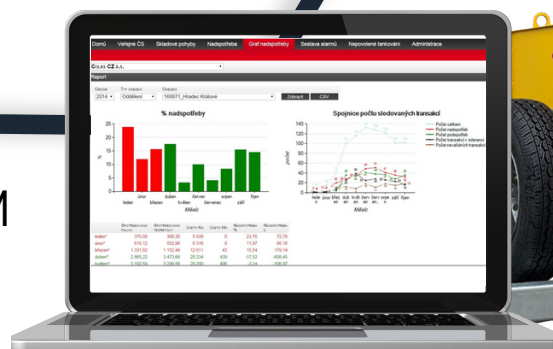

Mobilní výdej PHM

Mobilní náftže s certifikací ADR

- Volitelná síla čerpadla
- Verze 230 VAC, 12/24 V DC
- Volitelný materiál ocel/plast
- Volitelná délka výdejní hadice
- Autorizované tankování
- Vyrobeno v EU

Mějte pod kontrolou výdej nafty v místě skutečného tankování do Vašich strojů!

GSM

Online přenos dat

Díky přenosu dat v reálném čase máte přehled o tankováních okamžitě ve webové aplikaci